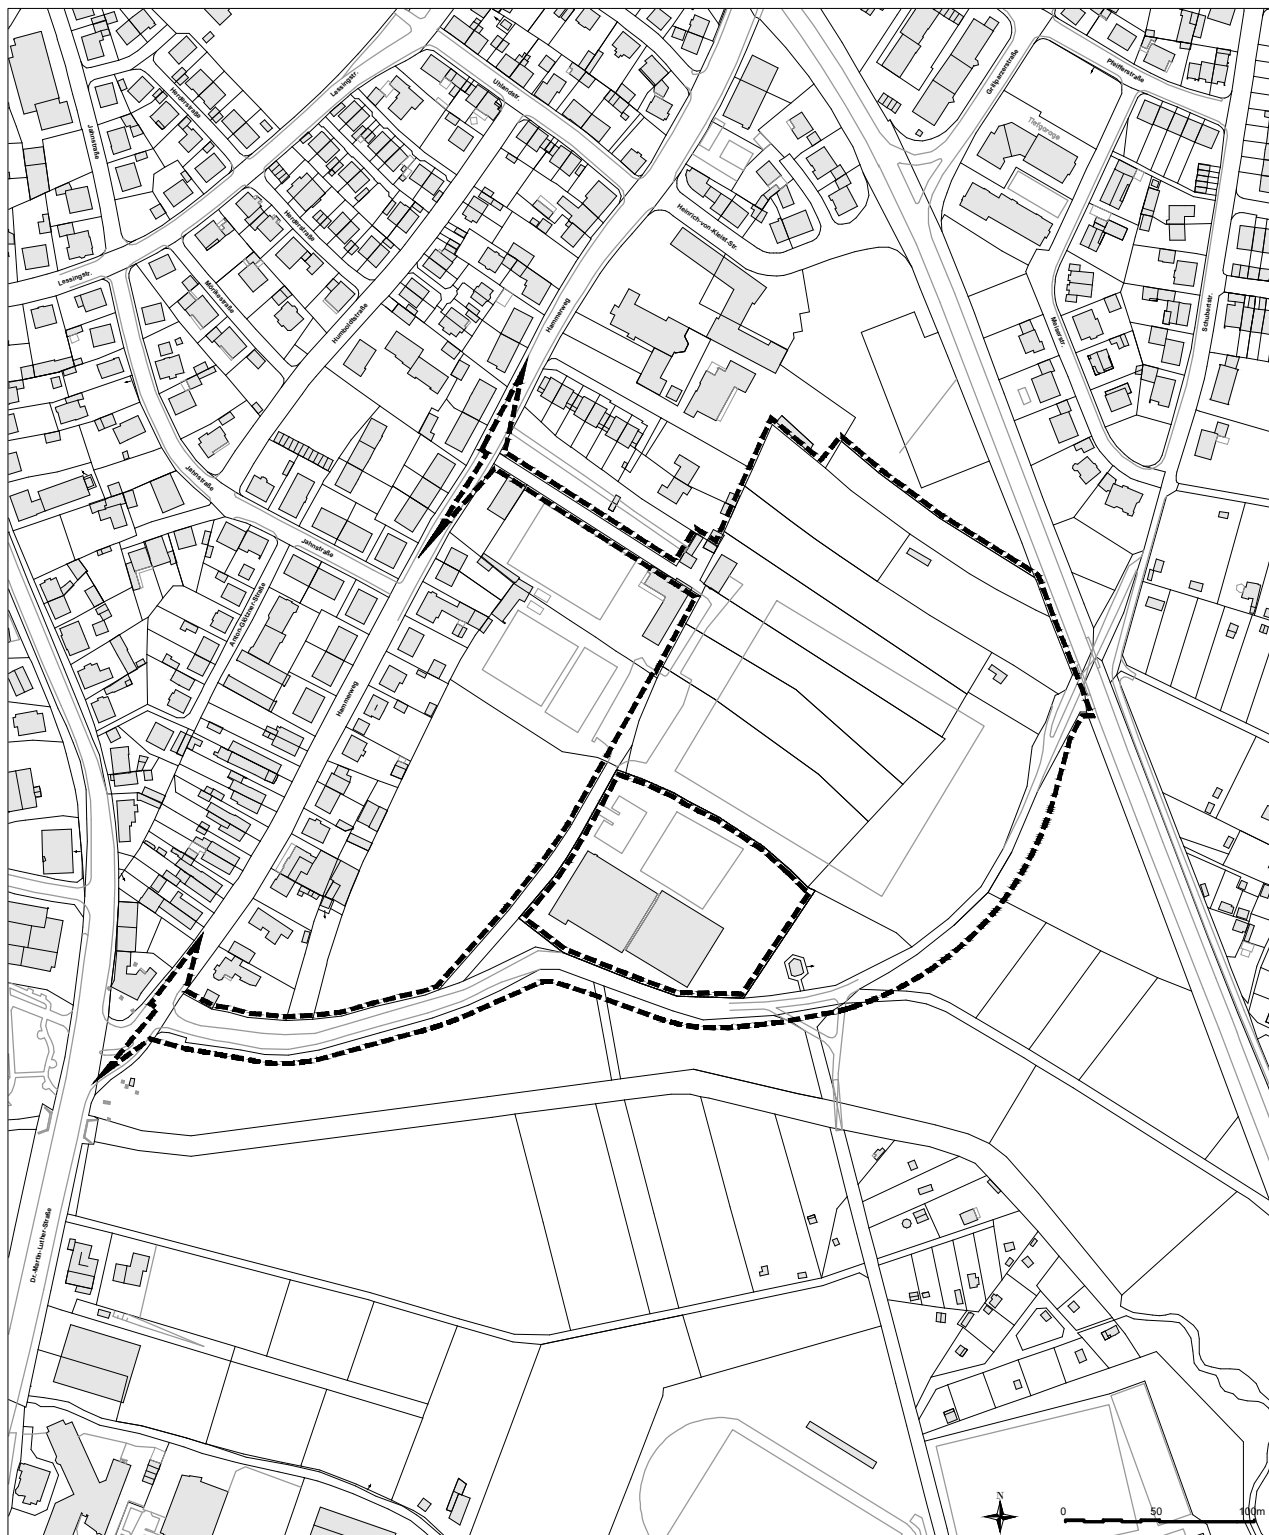

# Bebauungsplan 60/61 26 319

## Wohnquartier Turnerbund

## Anlage

Bebauungsplan 60/61 26 319

Geltungsbereich 

Stadtplanungsamt Weiden i.d.OPf. 19.11.2020.wn