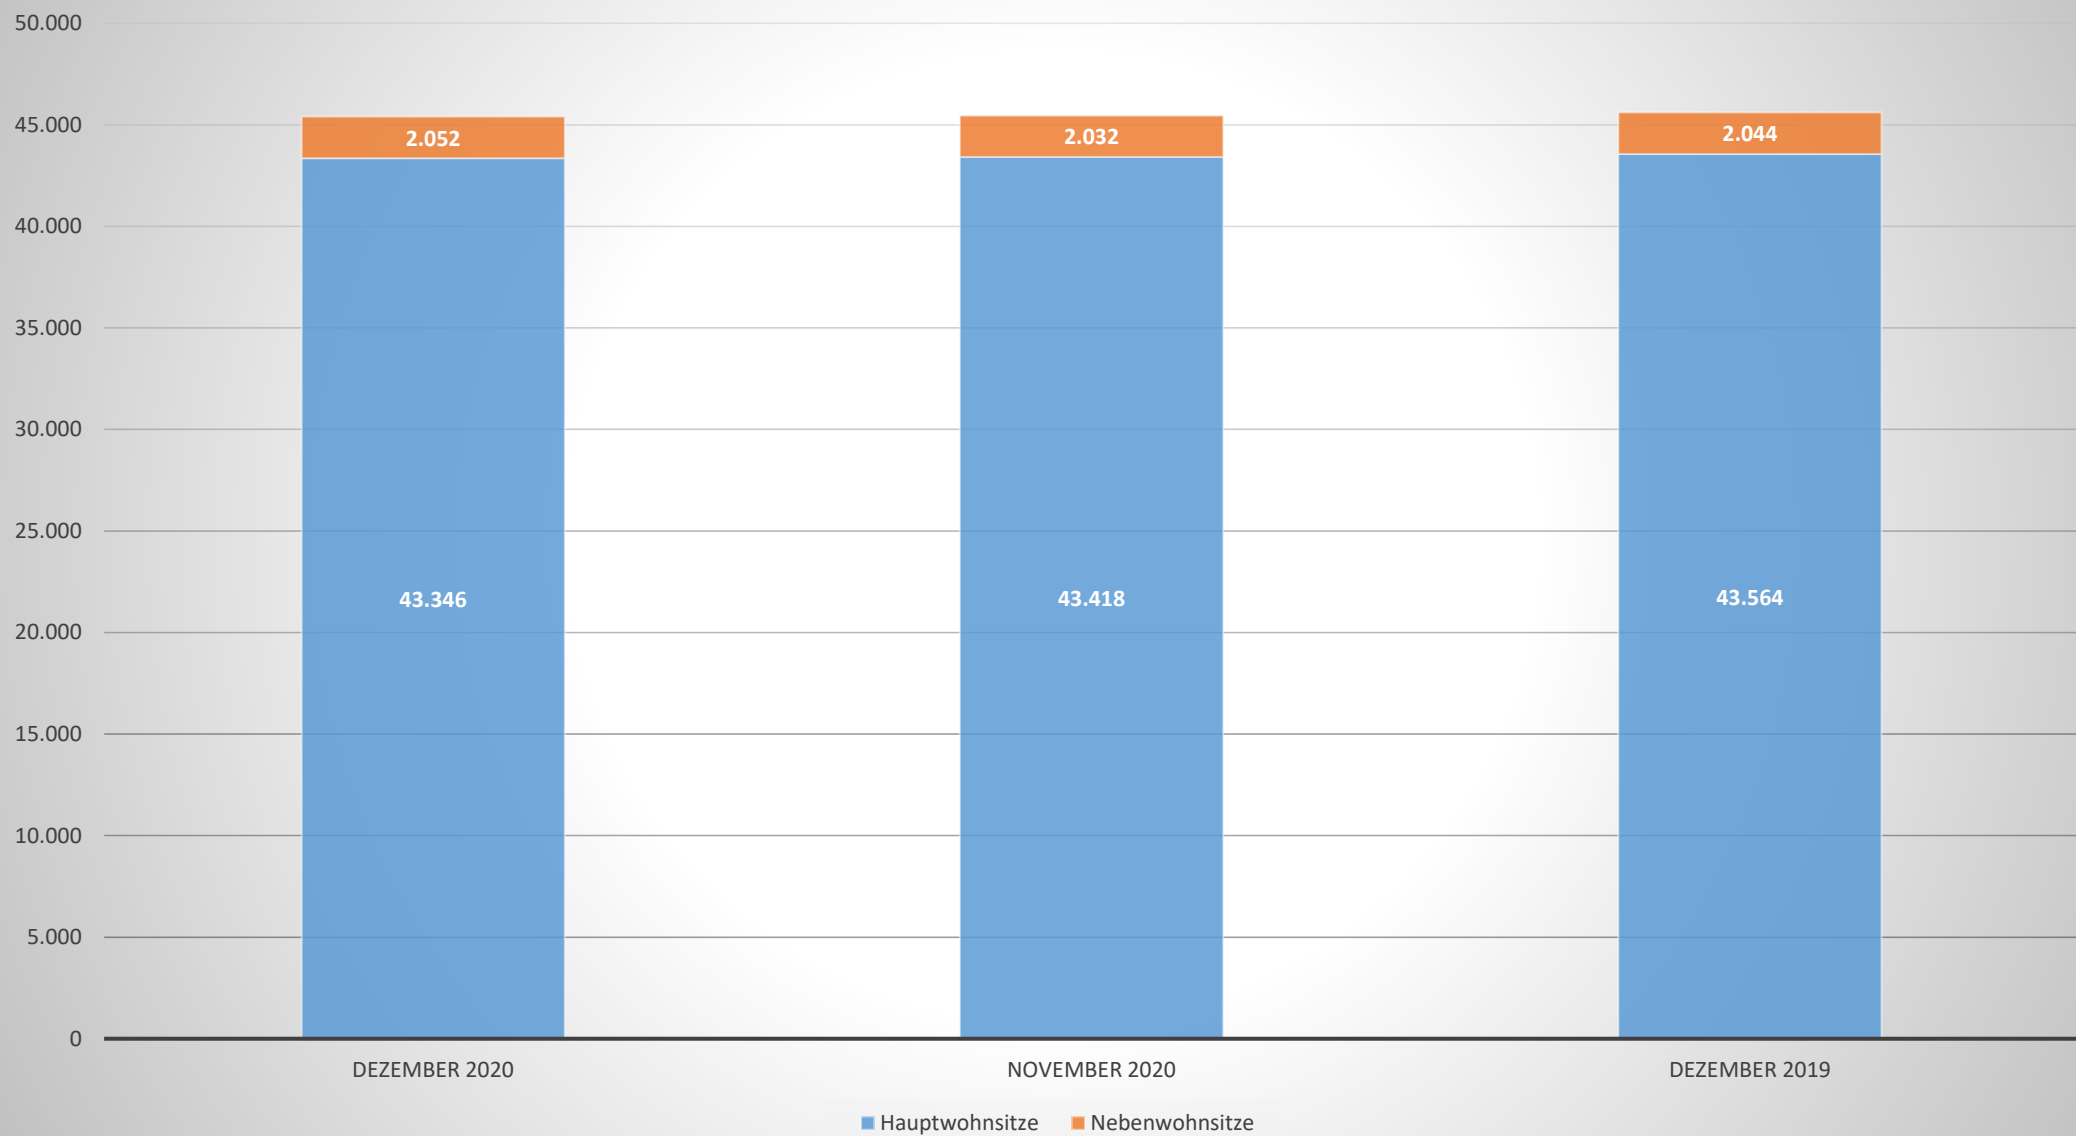

## gemeldete Haupt- und Nebenwohnsitze in Weiden i.d.OPf. (Stand: 05.01.2021)

Quelle: Einwohnermeldeamt der Stadt Weiden i.d.OPf.