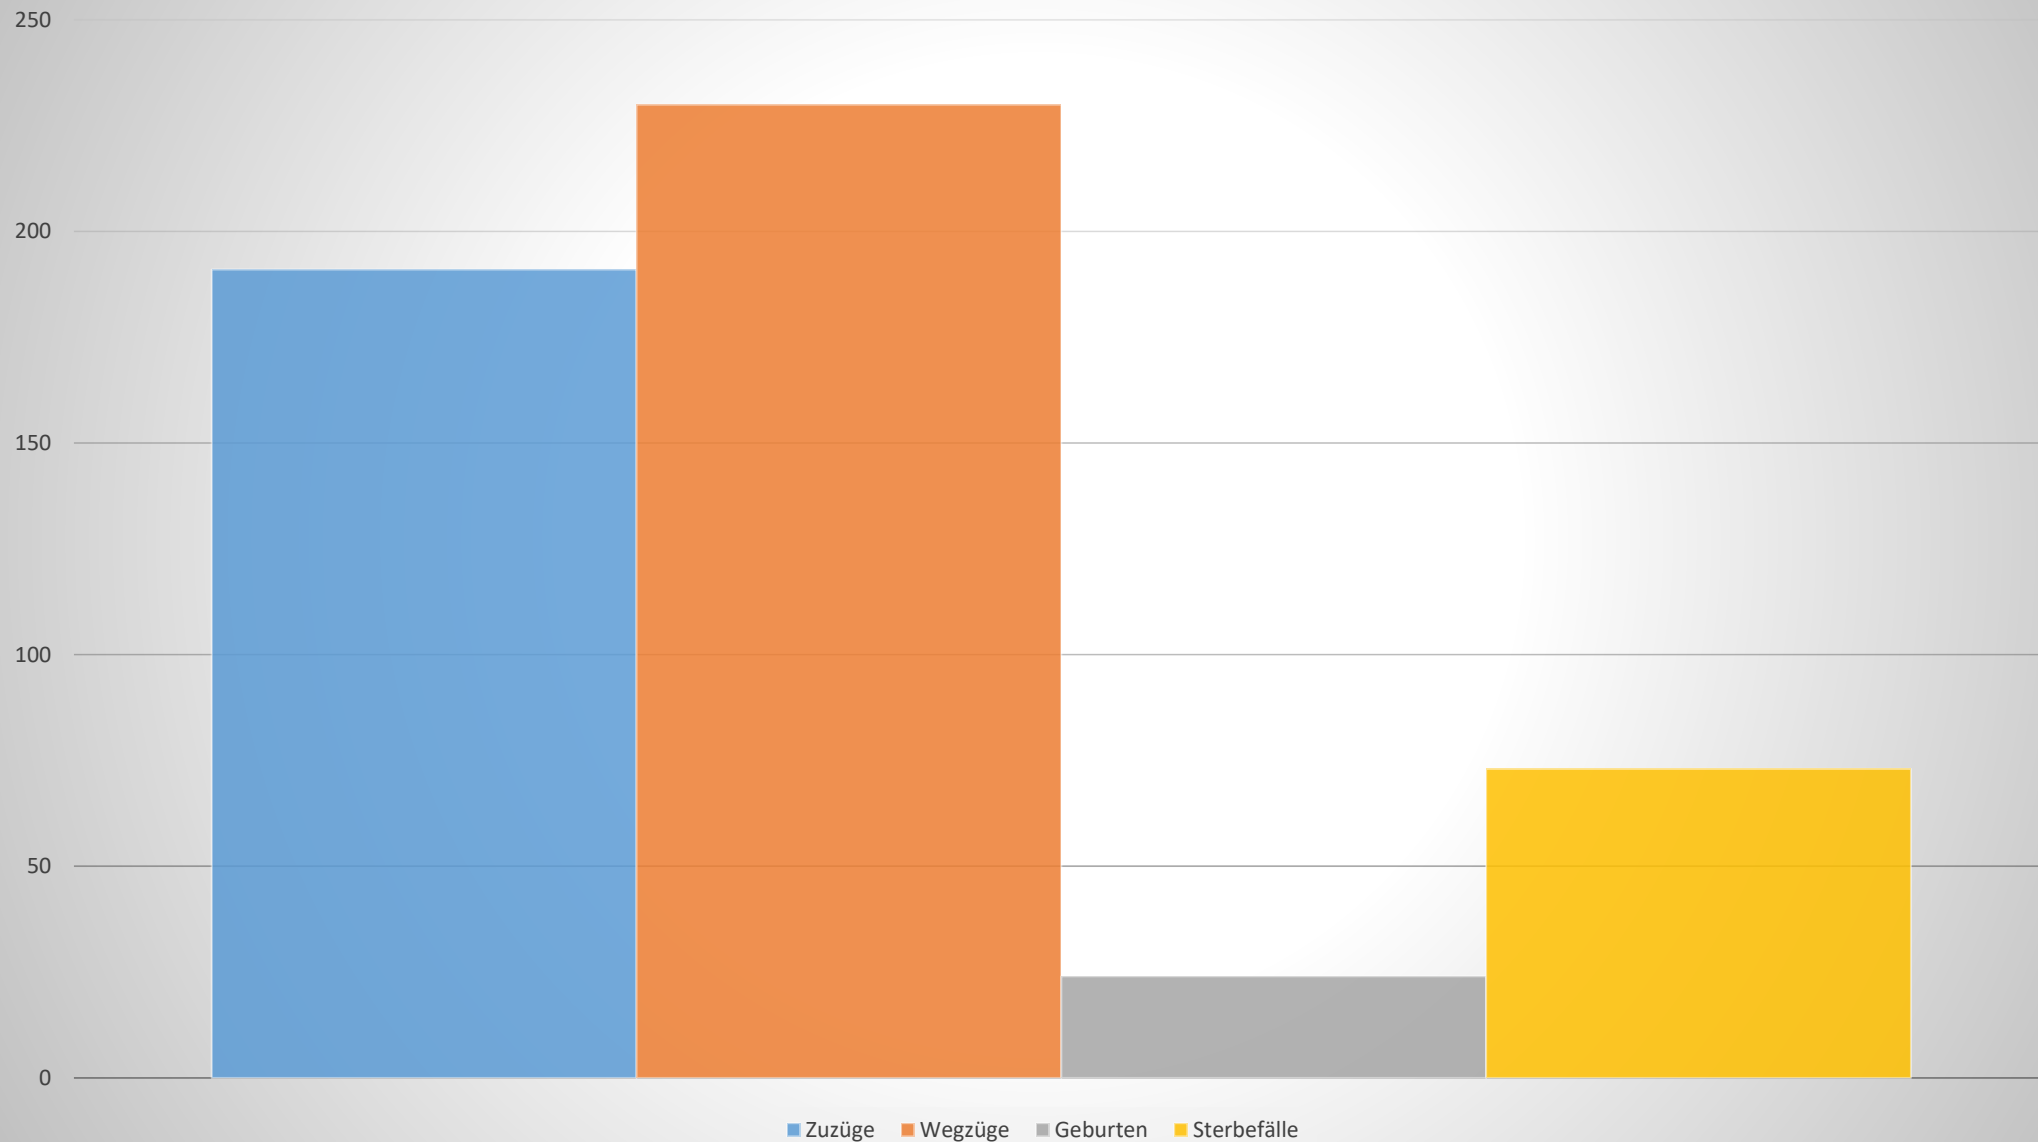

## Bevölkerungs- und Wanderungssaldo im Dezember (Stand: 31.12.2020)

Quelle: Einwohnermeldeamt der Stadt Weiden i.d.OPf.