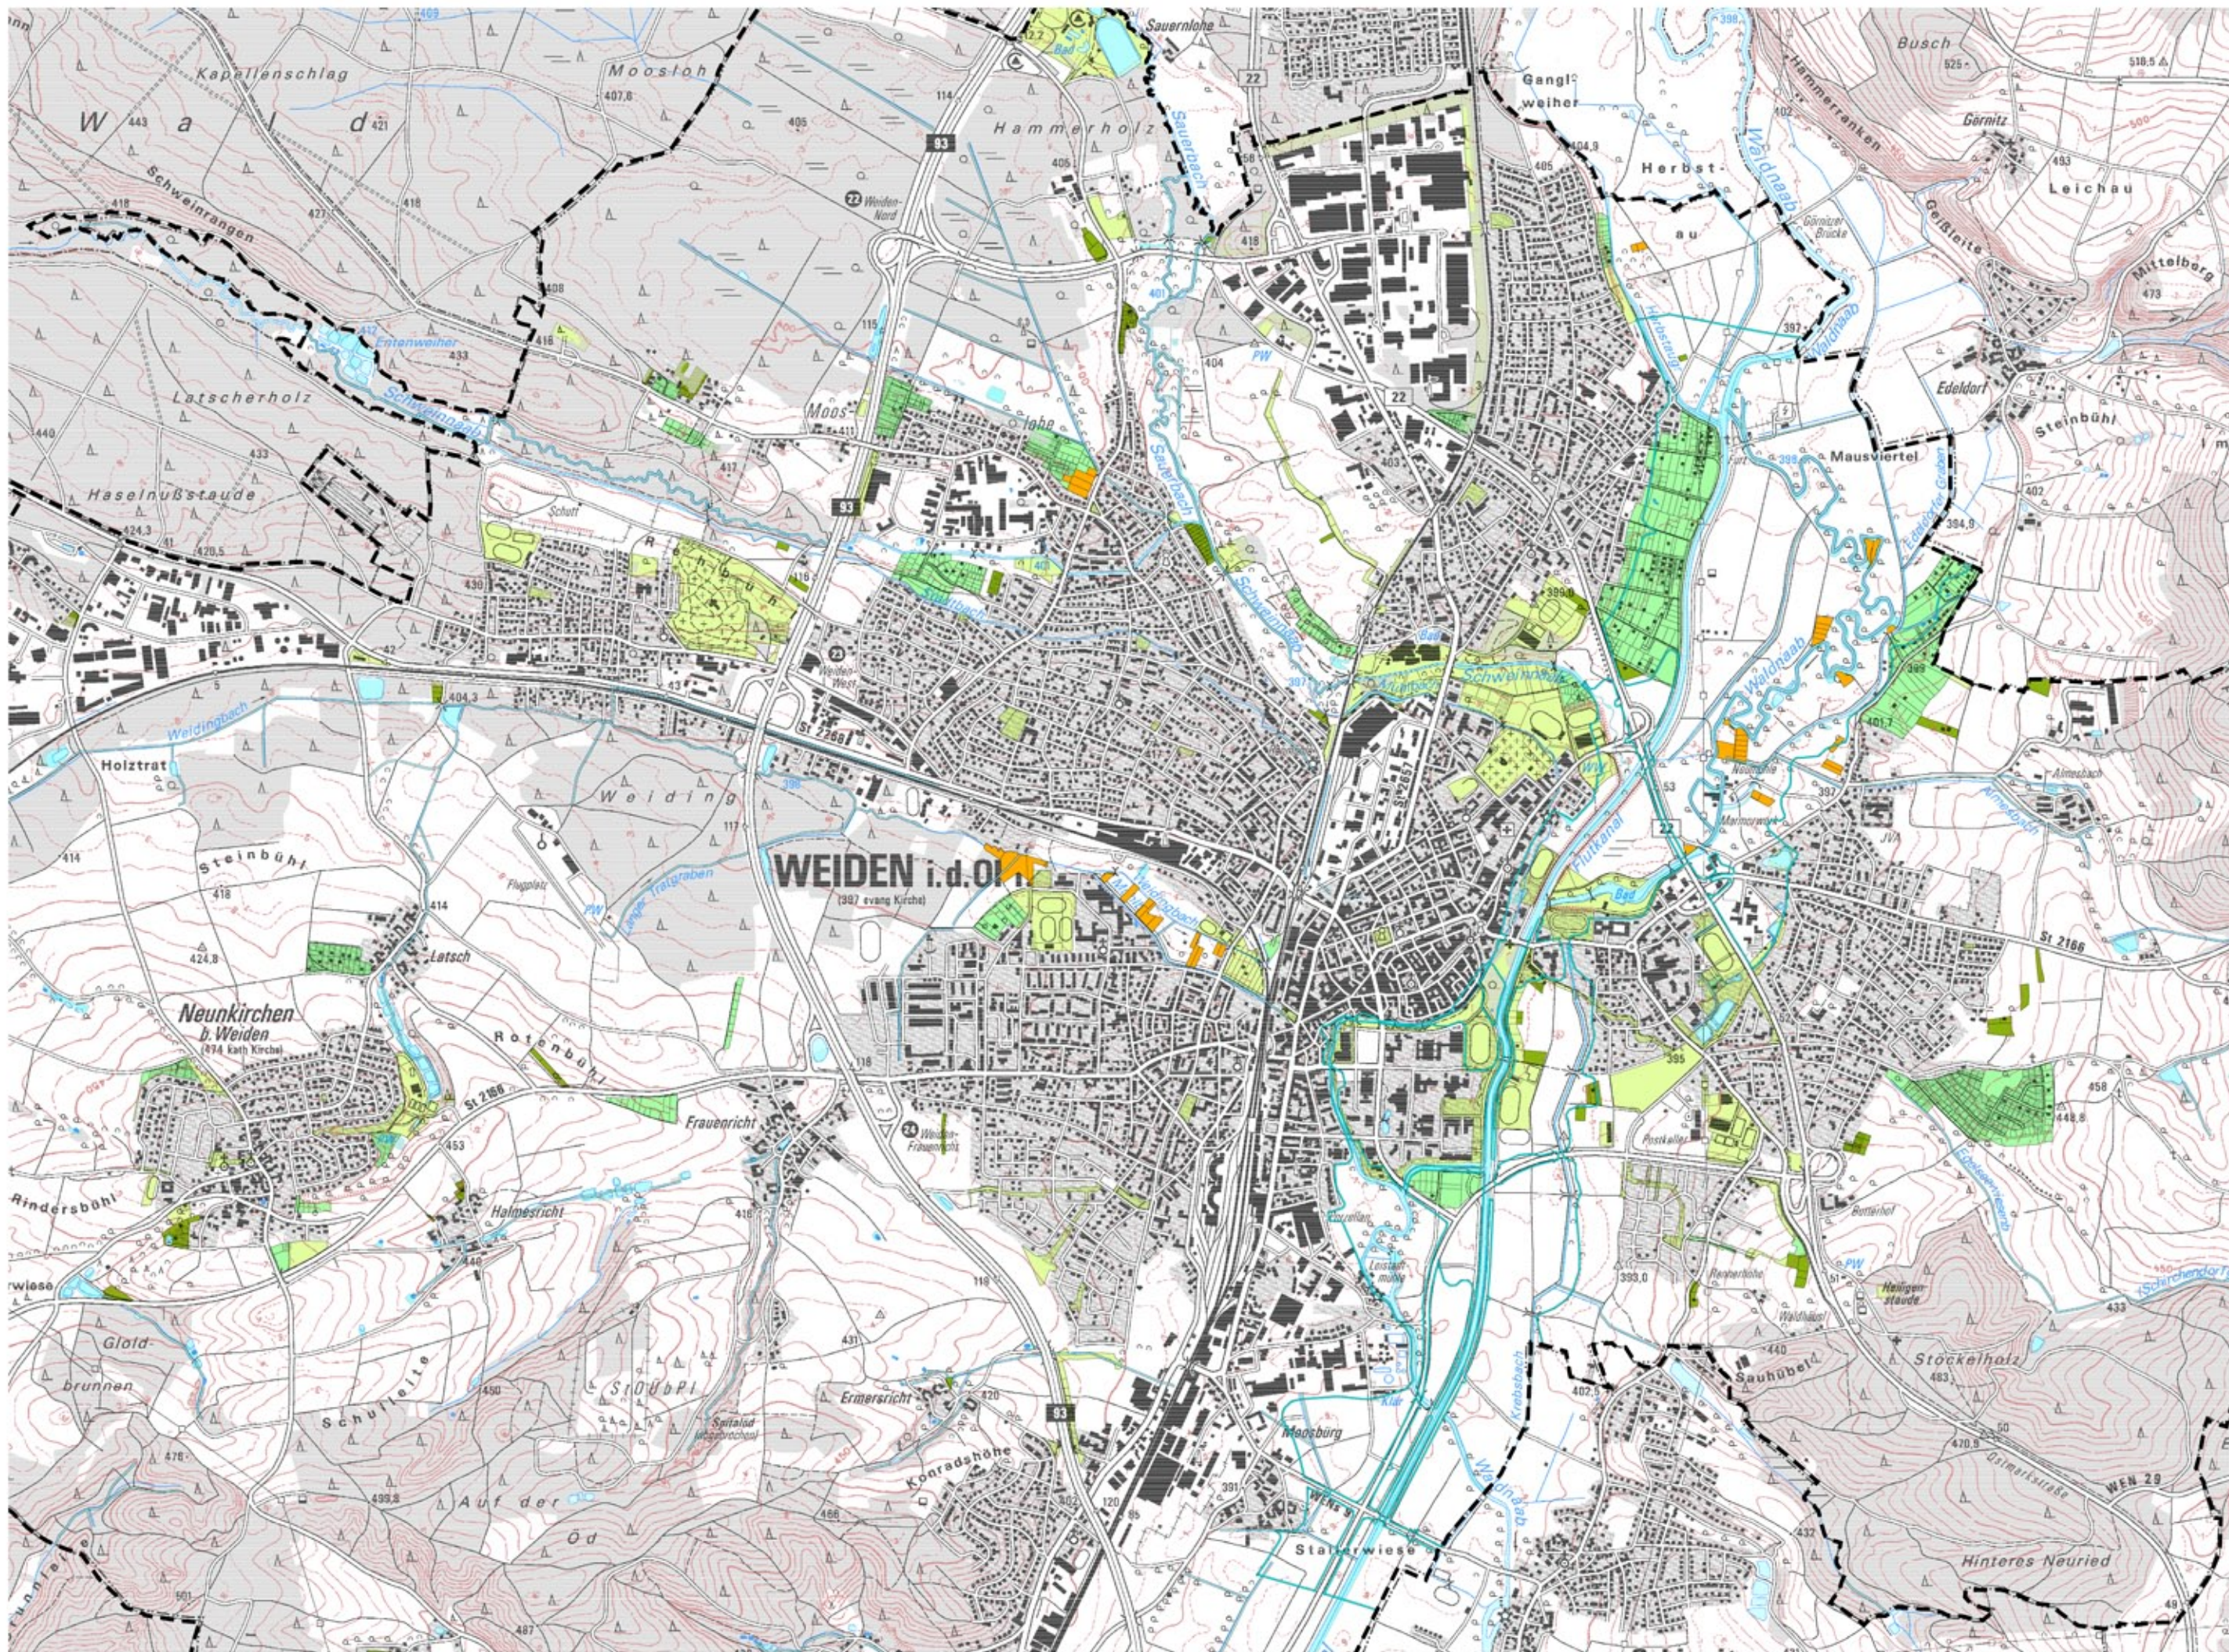

LEGENDE

-  Kleingartenanlage
-  als Kleingärten genutzte Flächen
-  Kleingärten in sensiblen Bereichen / Verlegung anstreben
-  Grünflächen
-  Stadtgrenze

Stadt Weiden i.d.OPf.

LANDSCHAFTSPLAN

Kleingartenkonzept

12

maßstab 1 : 15.000
datum Mai 2008

bearbeitet/bk
ergänzt

TEAM 4 landschafts + ortsplanung
kaus • bauernschmitt • enders • mehler
90419 nürnberg lange zeile 8 tel 0911/393570 fax 332470